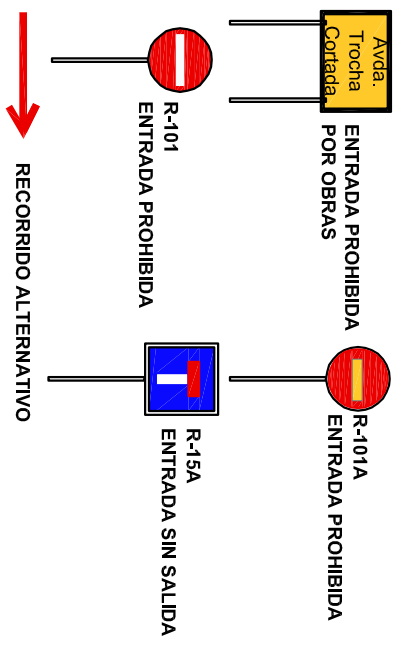

**RECORRIDO ALTERNATIVO:  
CALLE INDUSTRIAL  
CALLE ENCINA  
CAMINO ALCONCHEL**

**RECORRIDO ALTERNATIVO:  
CALLE TINTO  
CALLE ODIEL  
CALLE GUADALETE  
AVD DE LA IGUALDAD**

**SEÑALIZACIONES**

**REPAVIMENTACIÓN DE LA AVD. DE LA TROCHA**  
Mairena del Alcor (Sevilla)

PLANO N.º  
**01**

**Señalización, Cortes y Recorridos Alternativos.**

ESCALA  
**1/500**

El Delineante de la GMU:

Propietario: GERENCIA MUNICIPAL DE URBANISMO DE MAIRENA DEL ALCOR. - (Sevilla)

FECHA

**ABRIL - 2018**